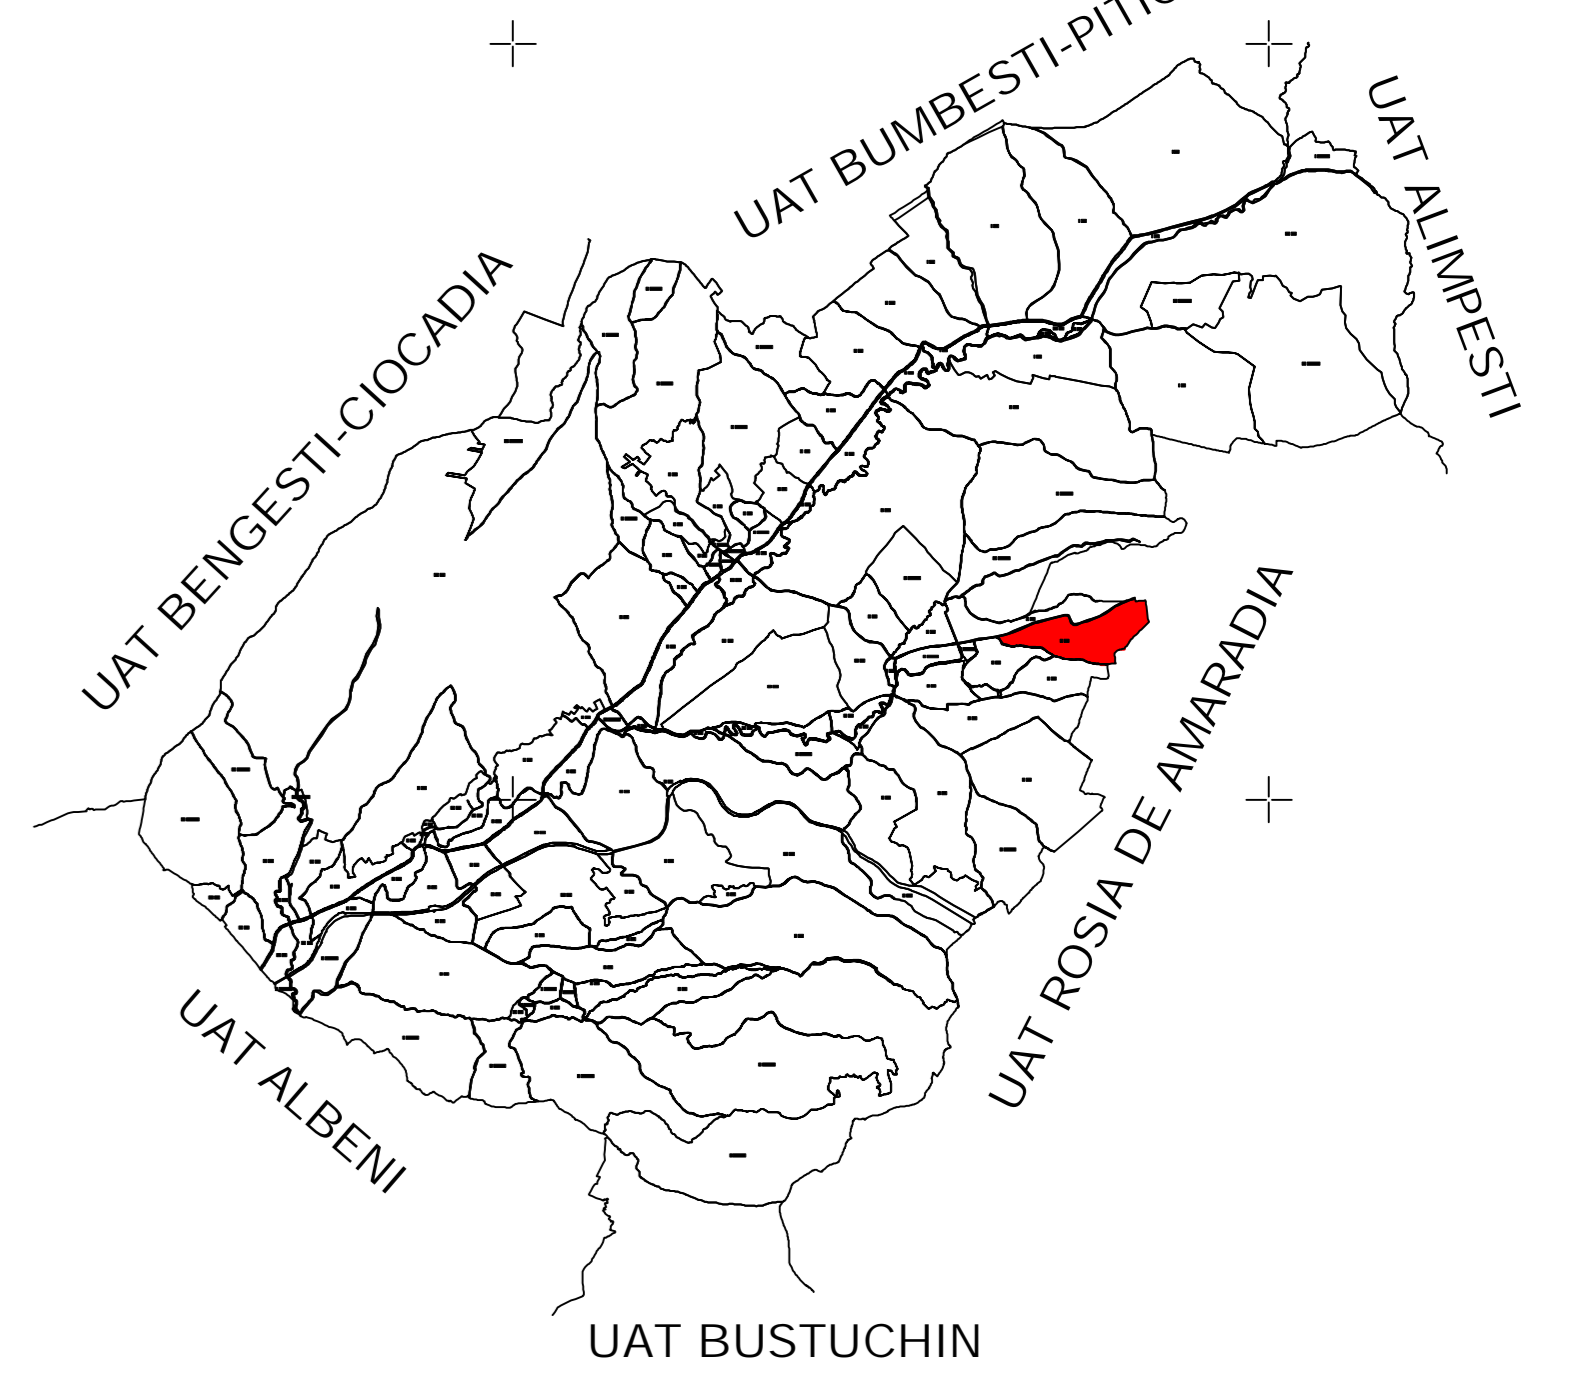

PLAN CADASTRAL
 UAT Prigoria, Judetul Gorj
 Sector cadastral nr. 21
 Scara 1:1000
 Sistem de proiectie STEREO 70

LEGENDĂ

	Limita UAT
	Limita sector cadastral
	Limita tarla
	Limita PUG
	Numar sector cadastral
	Numar tarla
	Vecini
	ID Imobile
	Limita imobile
	Limita constructii
	Identificator constructii

Scara = 1:2000
 1 cm pe plan = 20 m pe teren

S.C. TOPOMEDCRIS SRL		COMUNA PRIGORIA	
Proiectat	ing. Madona Mircea Adrian	Scara	1:1000
Masurat	SC TOPOMEDCRIS SRL	Lucrari de inregistrare sistematica a imobilelor in Sistemul Integrat de Cadastru si Carte funciara UAT Prigoria - Sector 21	
Calculat	ing. Madona Mircea Adrian	Data	10/05/2024
Editat	ing. Madona Mircea Adrian	Agenta	ing. Madona Mircea Adrian