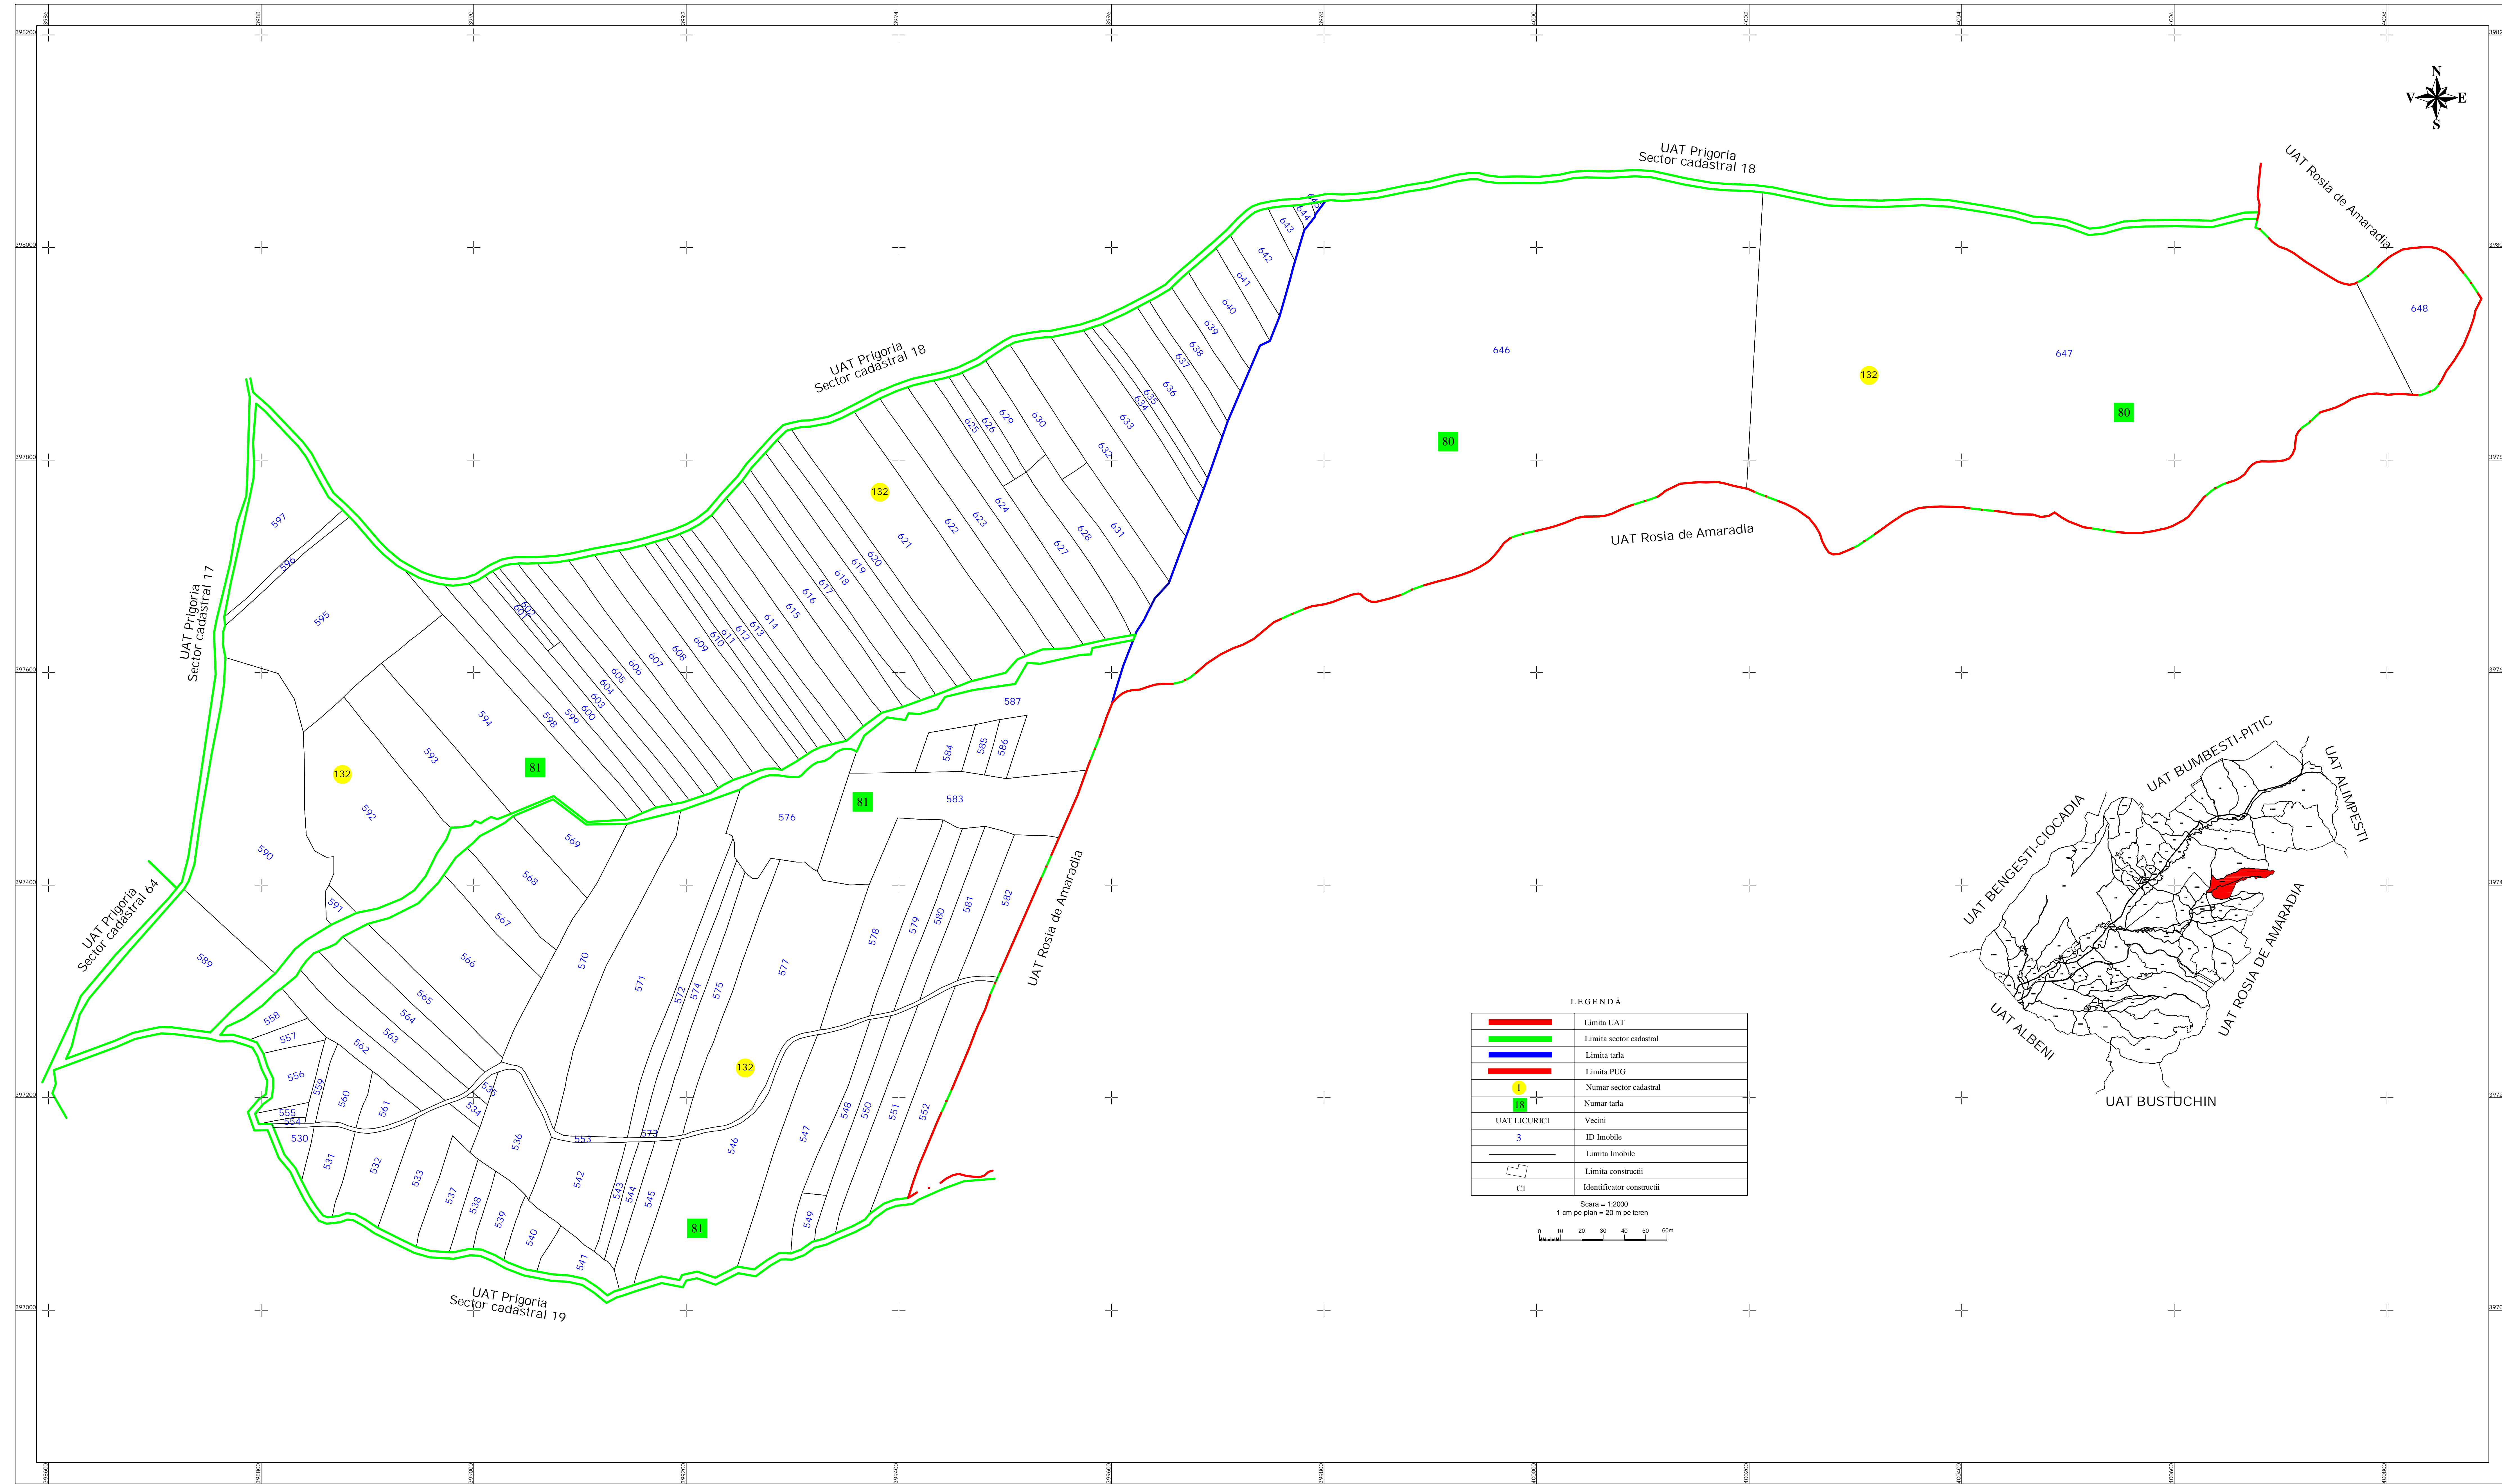

PLAN CADASTRAL
 UAT Prigoria, Judetul Gorj
 Sector cadastral nr. 132
 Scara 1:2000
 Sistem de proiectie STEREO 70

LEGENDĂ

	Limita UAT
	Limita sector cadastral
	Limita tarla
	Limita PUG
	Numar sector cadastral
	Numar tarla
	UAT LICURICI
	Vecini
	ID Imobile
	Limita Imobile
	Limita constructii
	Identificator constructii

Scara = 1:2000
 1 cm pe plan = 20 m pe teren

Inregistrare sistematica UAT Prigoriai, Sector 132, Anul 2024
 "spre publicare"

S.C. TOPOMEDCRIS SRL		COMUNA PRIGORIA	
Proiectat	ing. Mediam Mircea Adrian	Scara	1:2000
Masurat	SC TOPOMEDCRIS SRL	Lucrari de inregistrare sistematica a imobilelor in Sistemul Integrat de Cadastru si Carte funciara UAT Prigoria - Sector 132	
Calculat	ing. Mediam Mircea Adrian	Data	MAI 2024
Editat	ing. Mediam Mircea Adrian		
Aprobat	ing. Mediam Mircea Adrian		